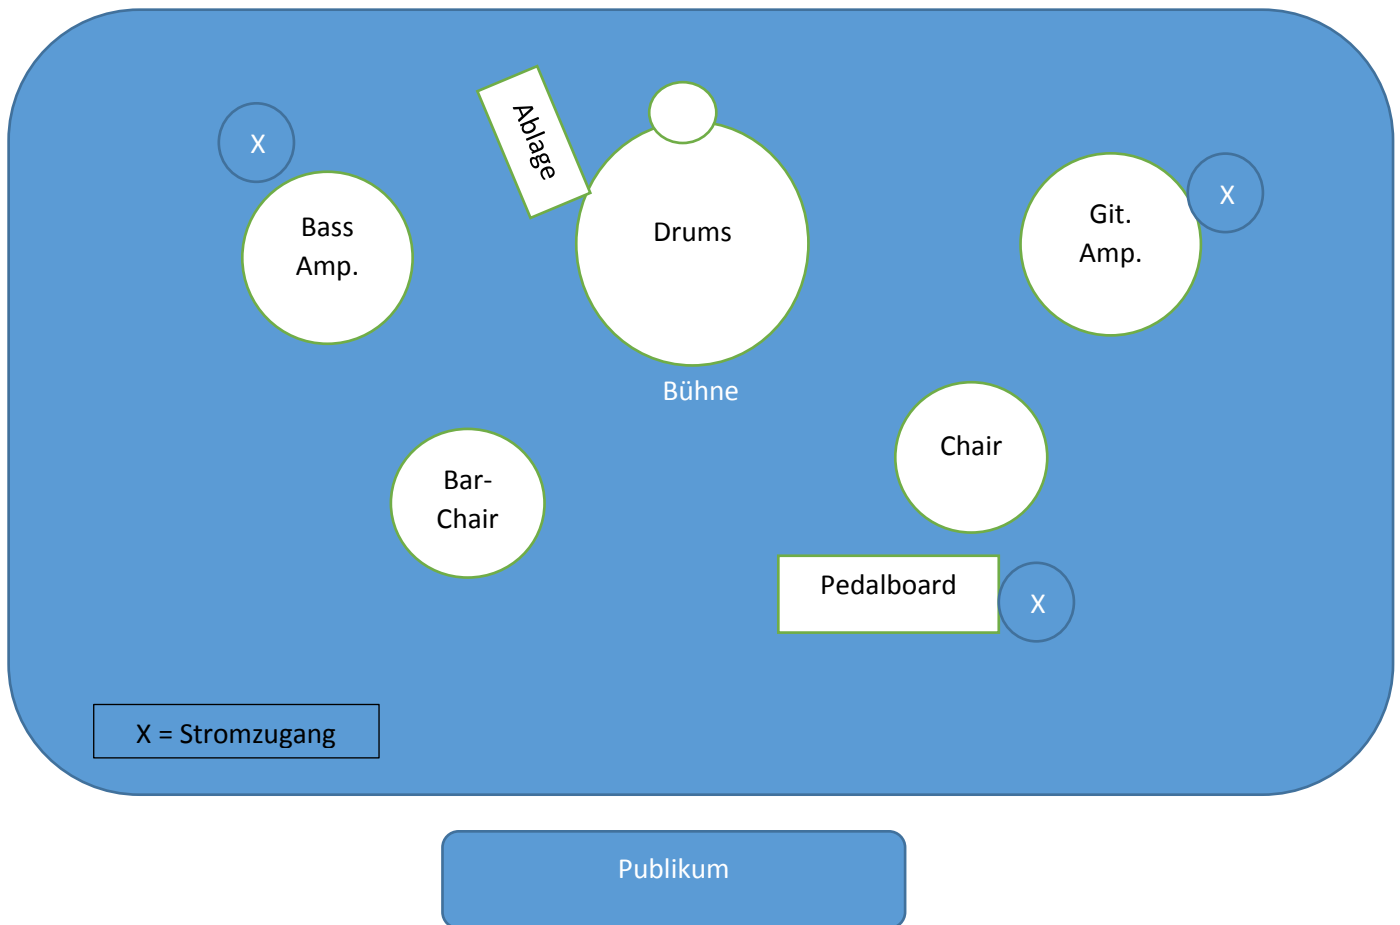

## Tec-Rider Lyft Trio

- 1x Stuhl ohne Armlehnen
- 1x Bar-Stuhl
- 1x Gitarren- Amp
- 1x Gitarre (Telecaster oder ES-175 Model)
- 1x Bass- Amp
- 1x Bassgitarre
- 2x Notenständer
- 1x Drum-Teppich
- 1x Drum-Stuhl
- 1x Ablage (kleiner Tisch) für Perkussion

Hardware:

1x Drum Throne

1x HiHat-Pedal (inkl Clutch)

2x Beckenständer (straight)

1x Beckenständer (Galgen)

1x Bass Drum Pedal

1x Snare Stand

1x Tom Mount

Bassdrum:

1x Floortom (incl. legs)

1x Tom

1x Snare